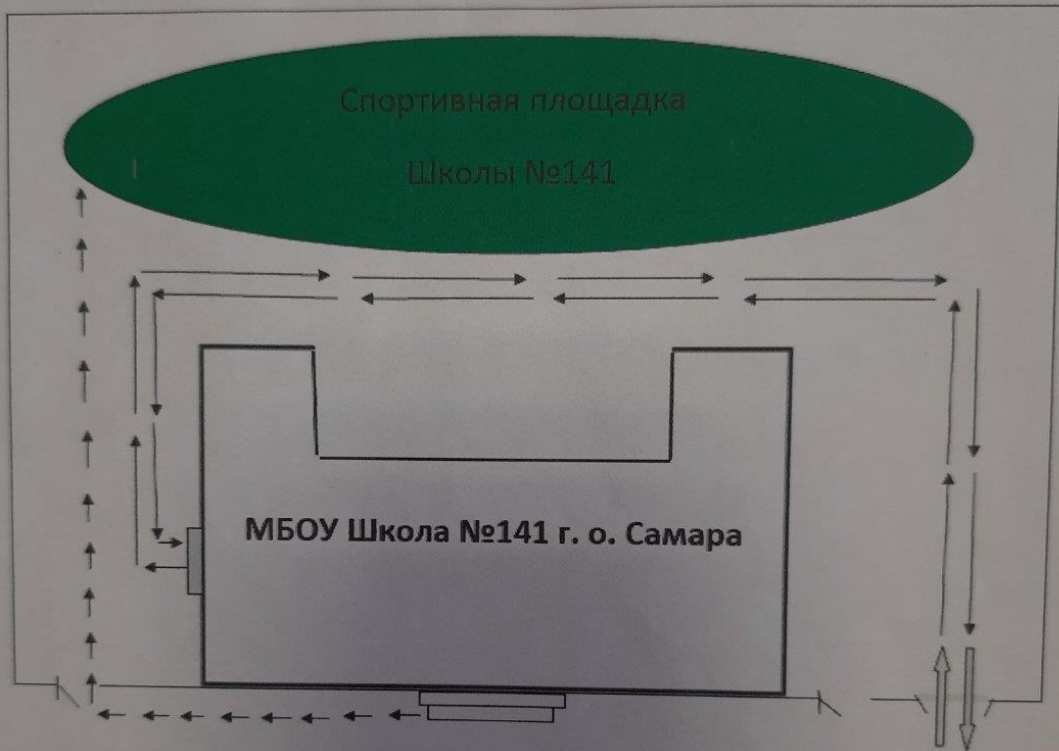

Пути движения транспортных средств к местам разгрузки/погрузки и рекомендуемые пути безопасности передвижения детей по территории МБОУ Школы №141 г.о. Самара

Условные обозначения

- Въезд и выезд грузовых транспортных средств
- Движение грузовых транспортных средств по территории школы
- Движение детей по территории школы
- Место разгрузки/погрузки