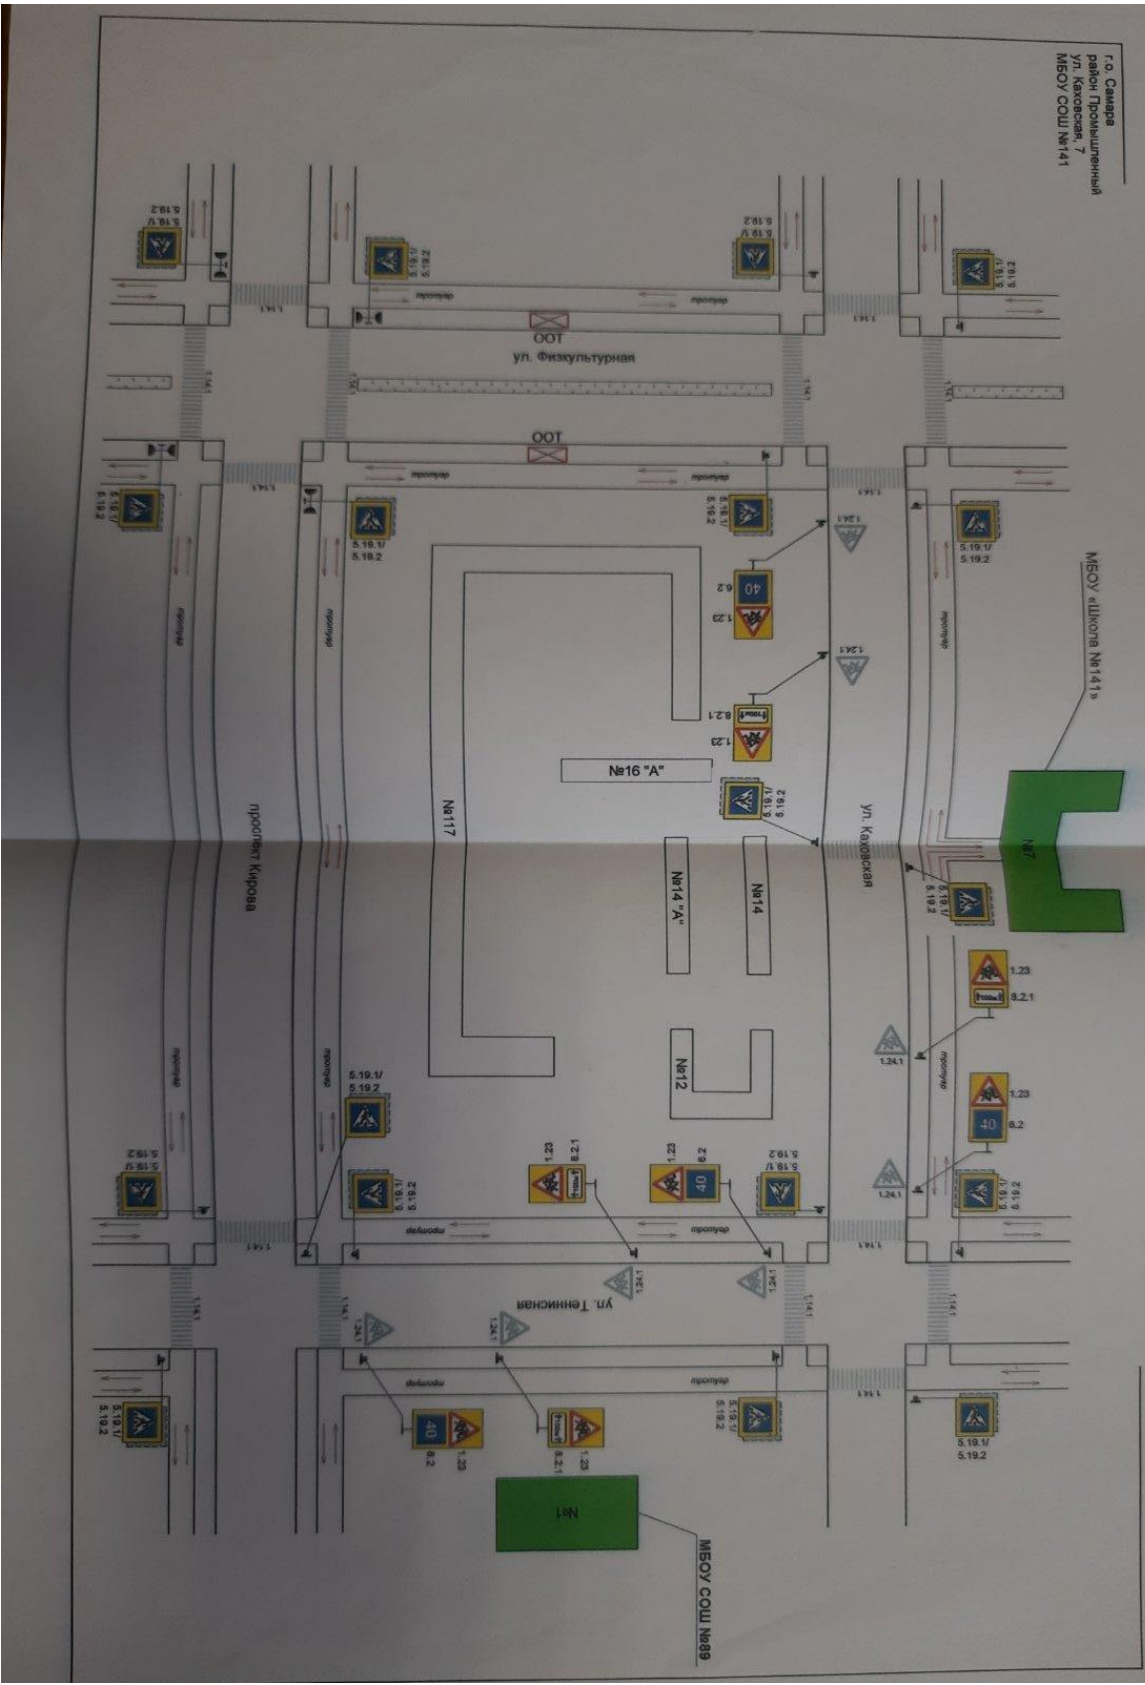

Условные обозначения
1. Движение детей
2. Парковка

г.о. Самара
район Проклященный
ул. Кавказская, 7
МБОУ СОШ №141

Схема №2. План-схема организации дорожного движения в непосредственной близости от муниципального бюджетного общеобразовательного учреждения «Школа №141» городского округа Самара с размещением соответствующих технических средств, маршруты движения детей и велосипедистов парковочных мест.

Схема №3. Пути движения транспортных средств к местам разгрузки/погрузки и рекомендуемые пути безопасности передвижения детей по территории МБОУ Школы №141 г.о. Самара.

г.о. Самара
район Промышленный
ул. Каховская, 7
МБОУ №141